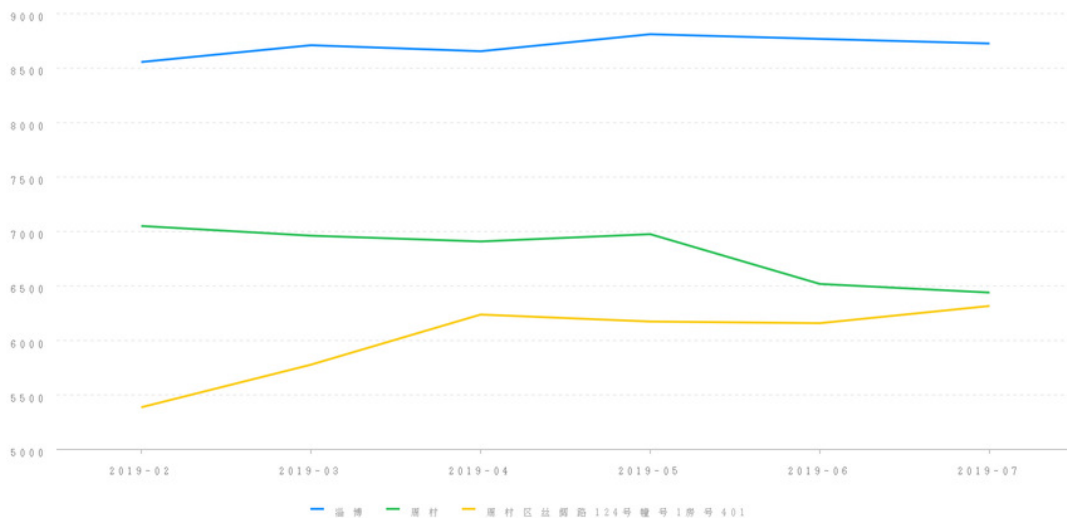

暂无

3、询价对象所在城市、行政区及小区半年内的市场价格走势

(二) 房产周边情况

1. 周边配套详情

学校	周村区第二中学：丝绸路58号；
超市	忒快了生活超市：太和路37号； 迎新百货：太和路太和南生活区24号楼附近； 聚洪金超市：太和路77号； 孟霞超市：太和路太和南生活区14号楼； 瑞英超市：丝绸路街道太和路42号楼；
公交车站	太和南生活区(公交站)：239路/K239路； 公交宾馆(公交站)：225路/K225路;239路/K239路； 周村公交宾馆(公交站)：173路;96路/K96路； 周村交警大队(公交站)：96路/K96路； 交警大队(公交站)：130路;173路;238路/K238路北线;238路/K238路南线；
地铁站	无
医院	丝绸路街道社区卫生服务中心：太和路118-144号； 航东社区卫生服务站：东民路97附近； 车站社区卫生服务站：站北路64号； 建国社区卫生服务站(凤鸣路)：凤鸣路与新建东路交叉口北150米； 解放军联勤保障部队第九六〇医院：站北路20号；
银行	周村农村商业银行24小时自助银行(周村支行)：太和路42号； 周村农村商业银行(周村支行)：中和街140附近； 中国农业银行(中和街分理处)：太和路27-17号； 中国农业银行24小时自助银行(中和街分理处)：太和路27-17号； 周村农商行24小时自助银行(站北路)：站北路261号附近；
商场	银座商城(周村店)：丝绸路17号； 佳惠购物商场：东街68号； 金城商厦：中和街93号； 金桥商厦(中和街)：中和街35号； 夏源购物中心(中和街店)：东街301号(近中和街)；

注：以上数据展示小区周边1公里范围内配套详情

2、小区地图