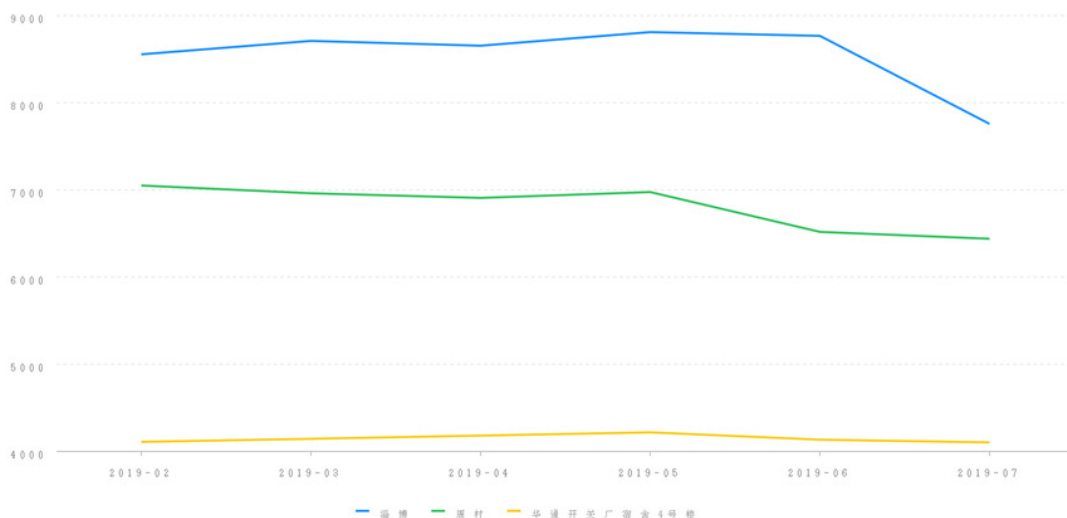

暂无

3、询价对象所在城市、行政区及小区半年内的市场价格走势

(二) 房产周边配套情况

1. 周边配套详情

学校	山东省淄博第六中学北校区：凤阳路14号； 淄博市周村区北门里小学：水胶场街105； 淄博美术中学：北门街226号； 绿积木艺校：青年路115号绿积木琴行； 丝绸路小学：天香公园东边；
超市	爱国商店：凤阳路与北新街交叉口西北100米； 佳家乐超市(凤阳路)：凤阳路4-6号； 云玲便民报刊店：尹家湾路与青年路交叉口西北50米； 亮点百货：永安街道凤阳路3号(周村二院路口原造纸厂宿舍)； 正阳超市(凤阳路)：尹家湾路与青年路交叉口东北50米；
公交车站	新建村(公交站)：106路/K106路； 区二院(公交站)：106路/K106路； 周村富瑞特广场(公交站)：258路/K258路； 第六中学北校区(公交站)：173路； 兰雁北厂(公交站)：106路/K106路;173路；
地铁站	无
医院	周村区妇幼保健院：青年路1号； 青年路街道办事处社区卫生服务中心：青年路40号附近； 周村区第二人民医院：青年路38号； 兰雁医院：机场路385号； 山东三金医院：中心城区丝绸路三金医院(城市明珠附近)；
银行	中国农业银行：东门路306号附近； 中国农业银行24小时自助银行(东门路)：东门路308号附近； 周村农商银行24小时自助银行(科技服务大厦南)：东街与青年路交叉口西北200米； 中国工商银行(机场路储蓄所)：机场路305号； 中国工商银行24小时自助银行(机场路储蓄所)：机场路305号；
商场	富瑞特·城市广场B座：东门路与青年路交叉口北150米； 富瑞特城市广场A座：东门路与青年路交叉口东北150米； 天成购物中心：青年路96号-4号；

注：以上数据展示小区周边1公里范围内配套详情

2、小区地图